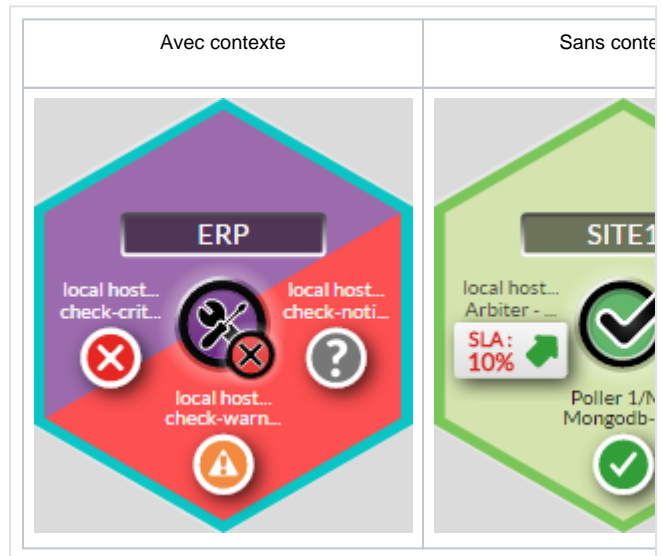

L'icône principale est celle du **contexte**, une icône complémentaire représentant le **statut** du tableau de bord est présent.

2. Si aucun contexte n'est défini:

Seule la couleur du statut est affiché (sur l'ensemble de la tuile).

Et une seule icône centrale représente le statut du tableau de bord.

Configuration "contexte et statut"

1. Si un contexte est défini:

La couleur de fond de la tuile se divise en deux :

- au dessus, la couleur du contexte (**violet** pour **Prise en compte**(Acknowledge), **gris foncé** pour une **période d'arrêt** (Downtime), ...).
- en dessous, la couleur du statut (**rouge** pour **Critique**, **vert** pour **Ok**, ...).

L'icône principale est celle du **contexte**, une icône complémentaire représentant le **statut** du tableau de bord est présent

2. Si aucun contexte n'est défini:

Seule la couleur du statut est affiché.

L'icône centrale représente le statut du tableau de bord, pas d'icône complémentaire.

Configuration "le statut avant tout"

1. Si un contexte est défini:

La couleur de fond est celui du statut (**rouge** pour **Critique**, **vert** pour **Ok**, ...).