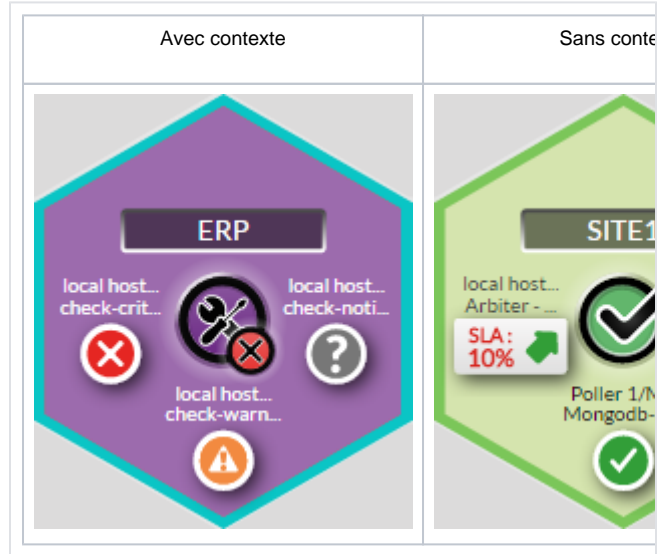

Différents mode de compositions des tuiles

Contexte

Votre administrateur Shinken à la possibilité de choisir entre 3 types d'affichages de vos tuiles qui composent vos portails.

Cette page vous présente ces trois affichages que vous pouvez rencontrer depuis votre portail.

Note: Regarder en préambule la page [Notion: Statut & Contexte](#) pour bonne compréhension de cette page.

Configuration par défaut

1. Si un contexte est défini:

La couleur de fond est celui du contexte (**violet** pour **Prise en compte** (Acknowledge), **gris foncé** pour une **période d'arrêt** (Downtime), ...)

L'icône principale est celle du **contexte**, une icône complémentaire représentant le **statut** du tableau de bord est présent.

2. Si aucun contexte n'est défini:

Seule la couleur du statut est affiché (sur l'ensemble de la tuile).

Et une seule icône centrale représente le statut du tableau de bord.

Configuration "contexte et statut"

1. Si un contexte est défini:

La couleur de fond de la tuile se divise en deux :

- au dessus, la couleur du contexte (**violet** pour **Prise en compte**(Acknowledge), **gris foncé** pour une **période d'arrêt** (Downtime), ...).
- en dessous, la couleur du statut (**rouge** pour **Critique**, **vert** pour **Ok**, ...).