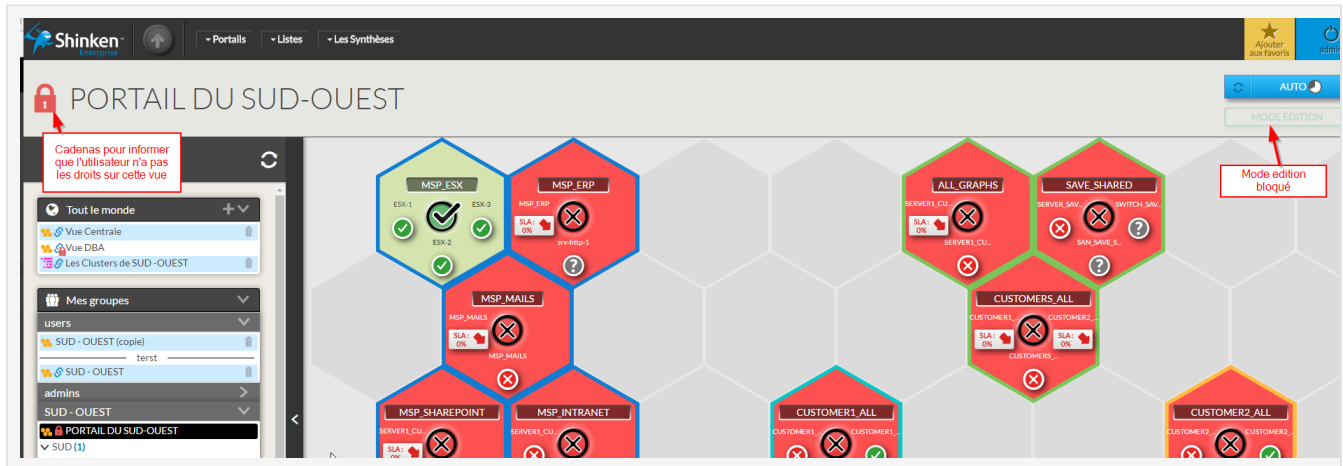

# Portail en lecture / Portail en écriture

Les vues "Bloquées"

Si l'utilisateur n'a pas les droits sur la vue en cours alors:

- La vue sera accessible en lecture uniquement
- Un cadenas sera affiché devant le nom
- Le bouton d'édition sera inactif

Les vues de référence

Si l'utilisateur a créé une référence alors:

- La vue sera accessible en lecture uniquement pour les autres utilisateurs
- Une icône de lien sera affichée devant le nom
- La couleur de fond sera changée