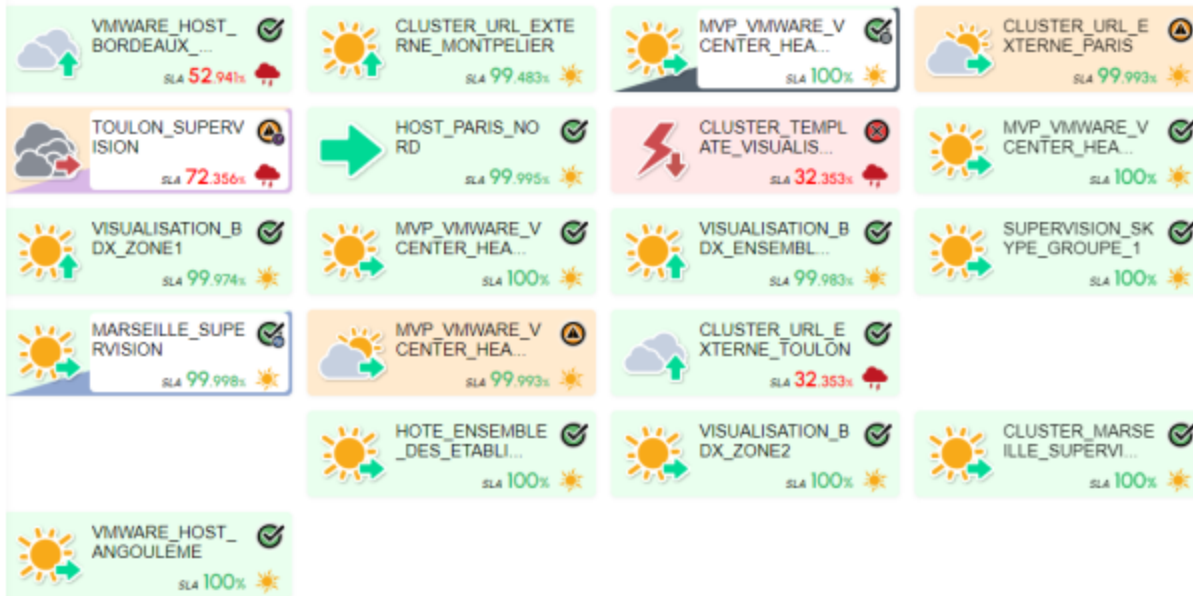

DATACENTER

DATACENTER FRANCE

Tableau de bord Shinken

Un lien externe peut par exemple être utilisé dans un widget d'un tableau de bord de Shinken.

- Dans ce cas, il est possible de choisir de ne pas afficher l'entête Shinken.