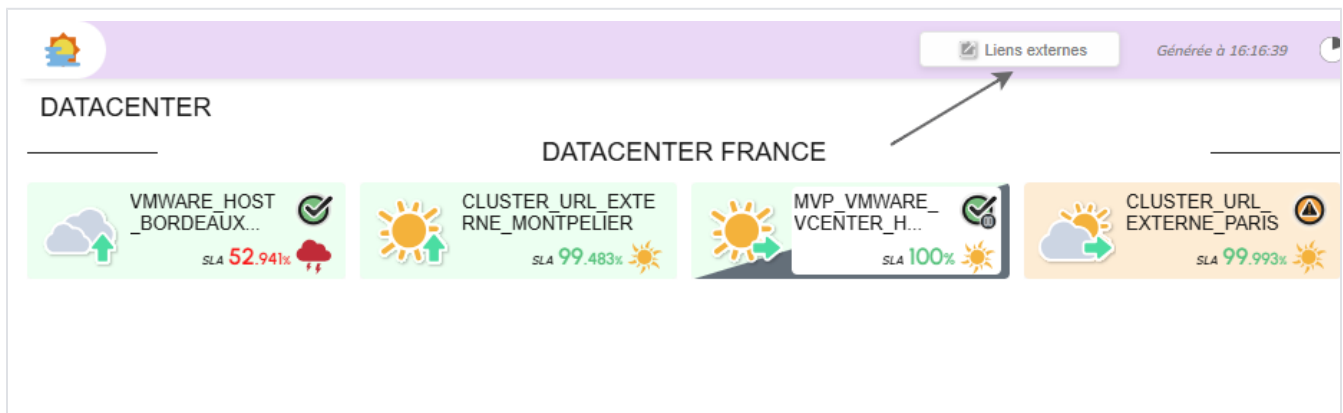

## Concept

Avoir des liens externes pour une même météo des services permet d'avoir un affichage et une URL **spécifique pour chaque besoin** :

- Une vue pour afficher la météo sur des écrans géants d'un centre de contrôle ;
- Une vue pour le portail de l'entreprise ;
- etc...

Plusieurs configurations sont possibles :

- affichage,
- adresse des liens,
- sécurité.

( pour la création et modification des liens externe - voir la page [Configurer un lien externe - Édition visuelle - Météo](#) )

## La liste des liens

### Accéder à la liste

Le bouton "Liens externes" permet d'afficher la liste des liens existants.

La liste de tous les liens externes apparait avec :

- Pour chaque lien, deux boutons disponibles :
  -  : Copier l'adresse du lien.
  -  : Ouvrir le lien dans un nouvel onglet.
- Le survol sur un lien affiche une bulle d'information dans laquelle est résumée toute la configuration pour ce lien, ainsi que l'adresse qui va être utilisée.